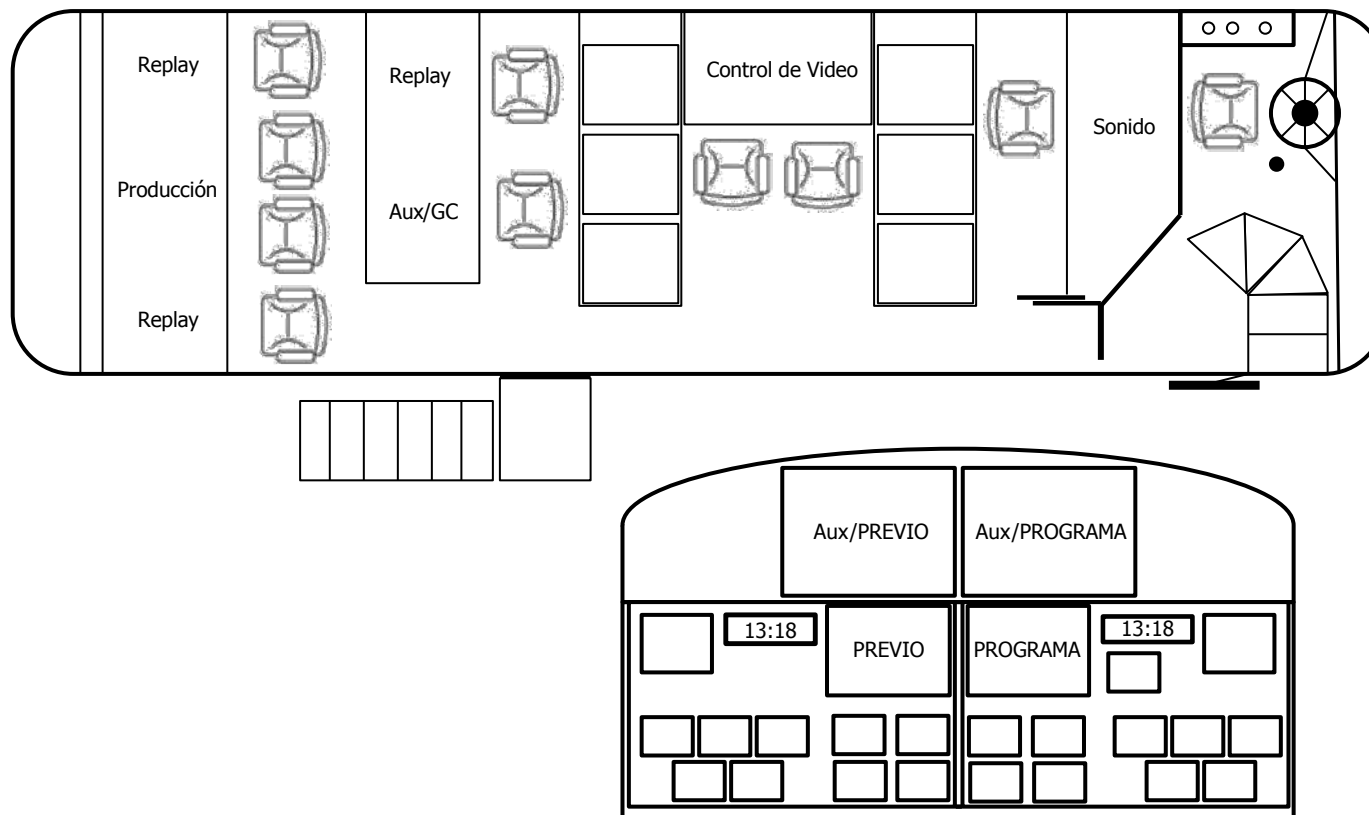

UNIDAD MÓVIL HD 1

DISTRIBUCIÓN

Monitoreo de Video